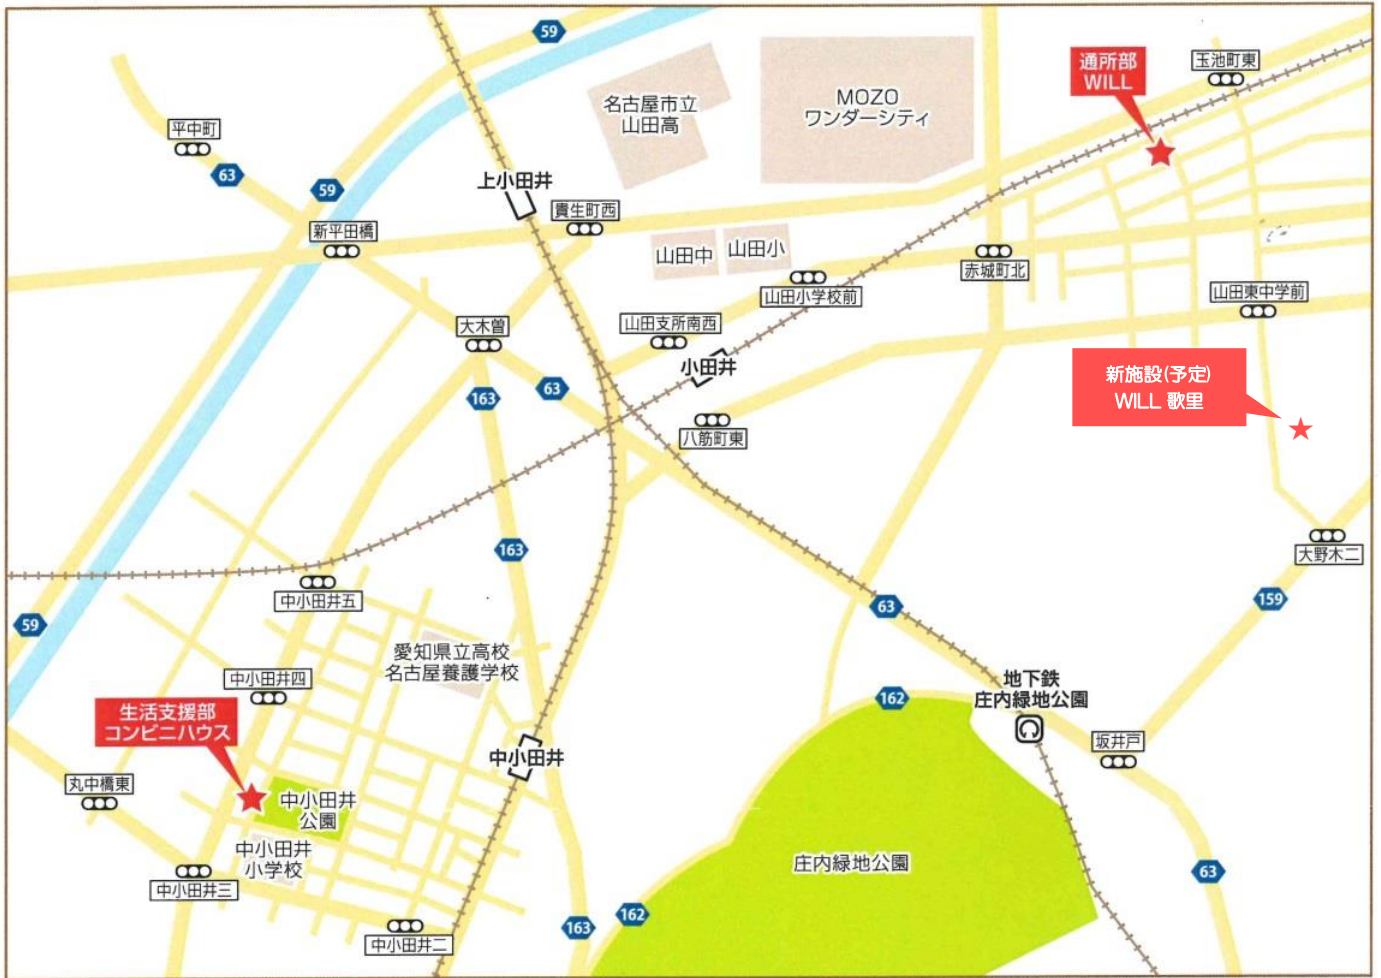

アクセス

法人本部

〒452-0822
 名古屋市西区中小田井二丁目431番地
 電話：052-502-7731
 FAX：052-505-6082
 E-mail：convini@beach.ocn.ne.jp
<http://ezeru.sakura.ne.jp/>

↑
 ホームページ
 URLは
 こちらをスキャン

WILL

〒452-0813
 名古屋市西区赤城町146番
 電話/FAX：052-505-6089
 E-mail：ezeru-will@xj.commufa.jp
http://blogs.yahoo.co.jp/ezeru_will/

▶ 地下鉄鶴舞線・名鉄犬山線 上小田井駅から東へ徒歩約10分

コンビニ ハウス

〒452-0822
 名古屋市西区中小田井二丁目431番地
 電話/FAX：052-505-6082
 E-mail：convini@beach.ocn.ne.jp

▶ 名鉄犬山線 中小田井駅から西へ徒歩約7分

☆ エゼルとは…

イスラエル語で「助け」という意味です。語源はヘブライ語で「連れ合い」とか「パートナー」といい、どちらかがどちらかを一方的に助けるのではなく、失くしたら途方に暮れるくらい大切な存在を意味します。私たちは常に必要な「助け」(介助・援助)を提供し続け、関わりの中で共に生きることを大切にしていきたいと思っています。